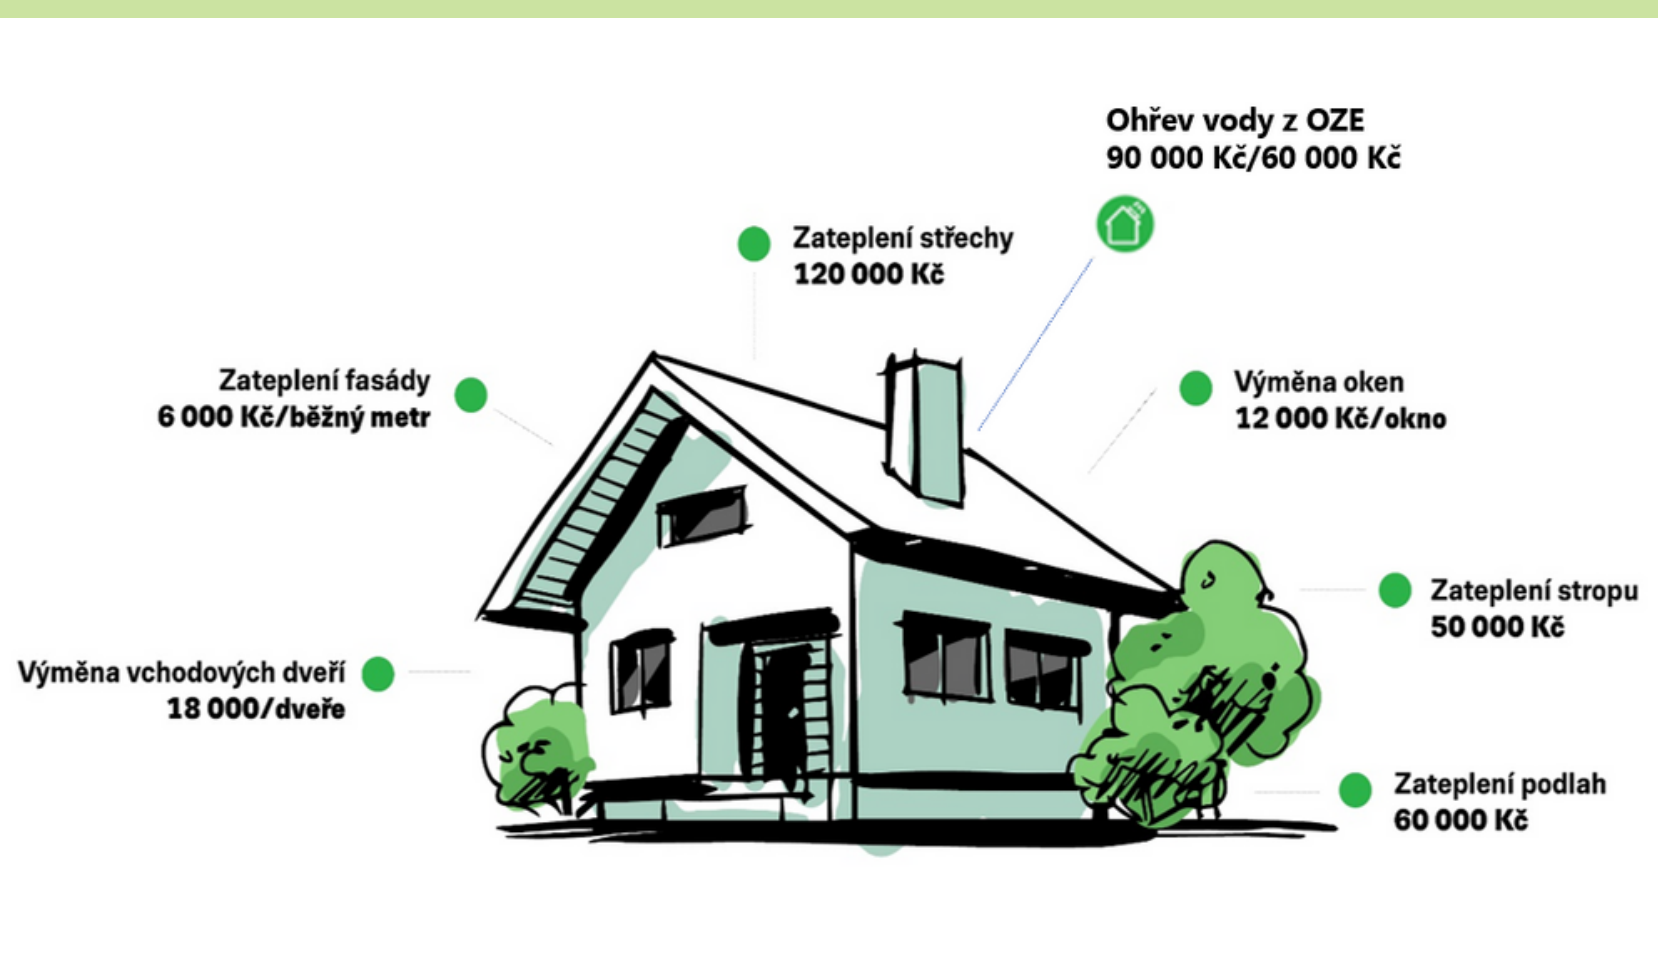

nová

zelená

úsporám

light

Financováno
Evropskou unií
NextGenerationEU

Nová zelená úsporám Light

Podpora pro zateplení rodinných a bytových domů pro nízkopříjmové domácnosti

Opatření, která jsou podporována:

- zateplení fasády
- zateplení střechy
- zateplení stropu pod půdou (zateplení podlahy na půdě)
- výměna oken
- výměna vchodových dveří
- solární systémy na ohřev vody (fototermické a fotovoltaické)
- zateplení podlahy na zemině nebo nad nevytápěným suterénem